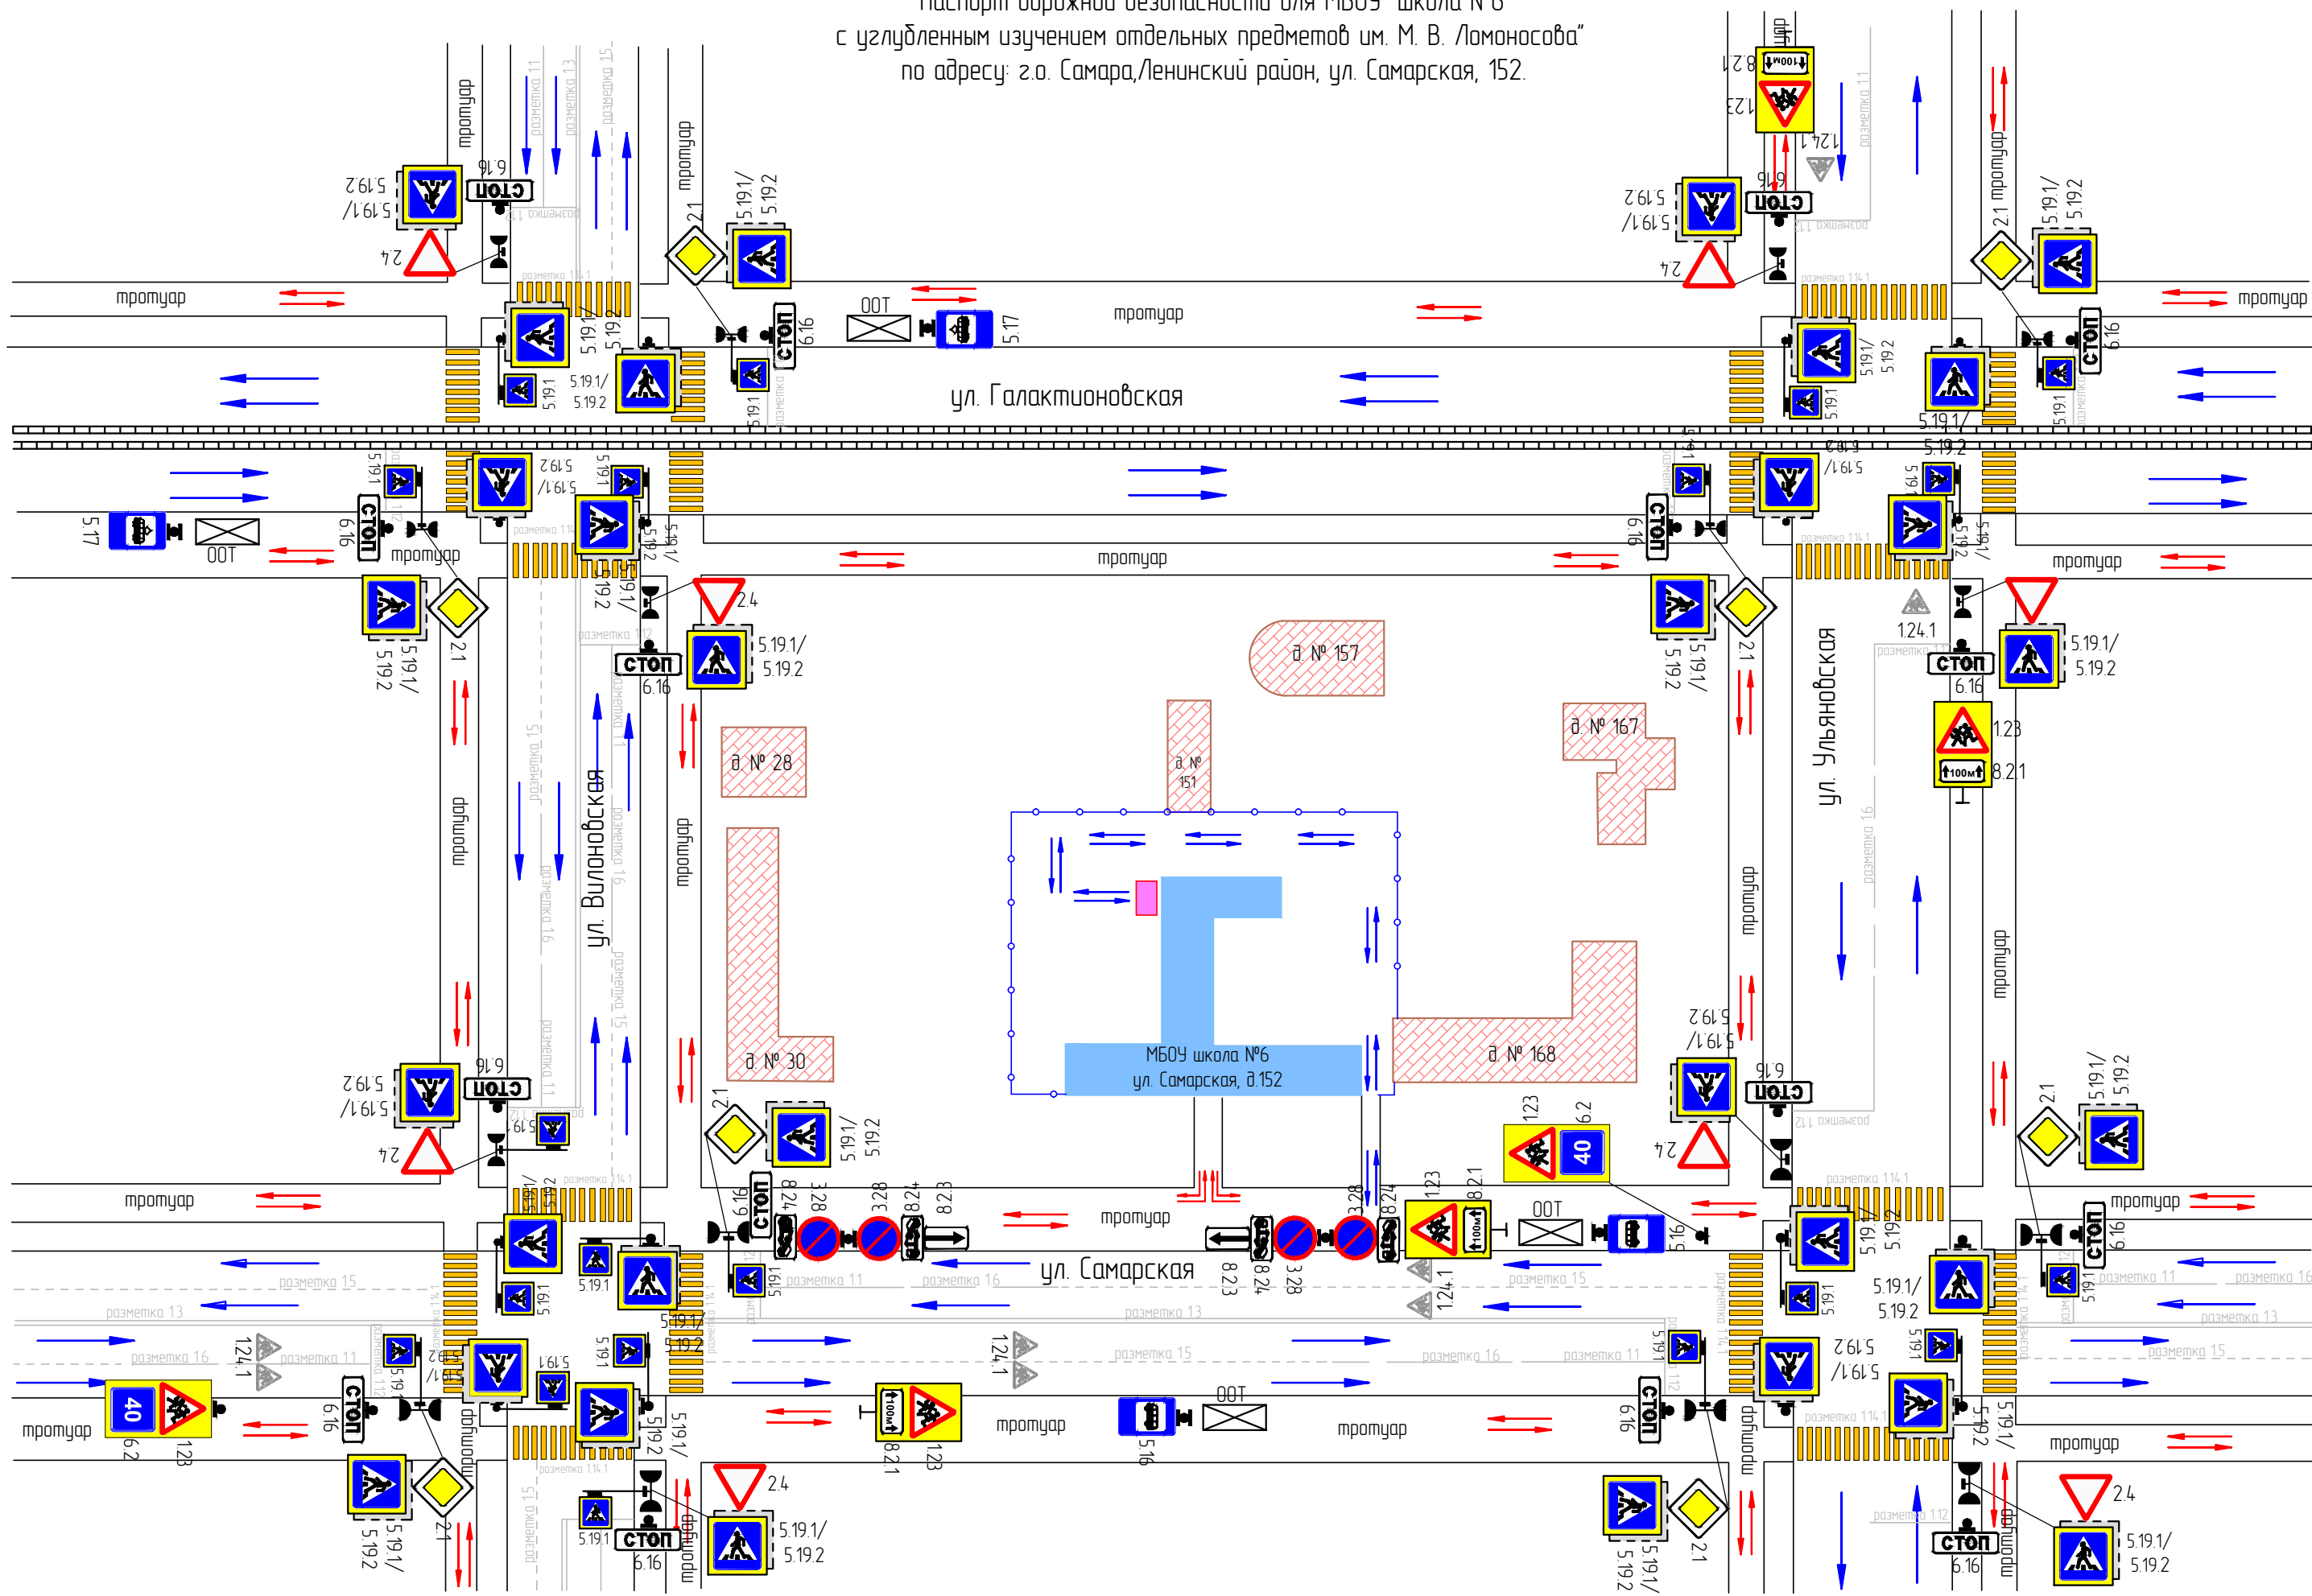

Паспорт дорожной безопасности для МБОУ "Школа №6
с углубленным изучением отдельных предметов им. М. В. Ломоносова"
по адресу: г.о. Самара, Ленинский район, ул. Самарская, 152.

Условные обозначения: - пути движения детей - тректория движения транспортных средств - место разгрузки/погрузки транспорта на территории образовательного учреждения